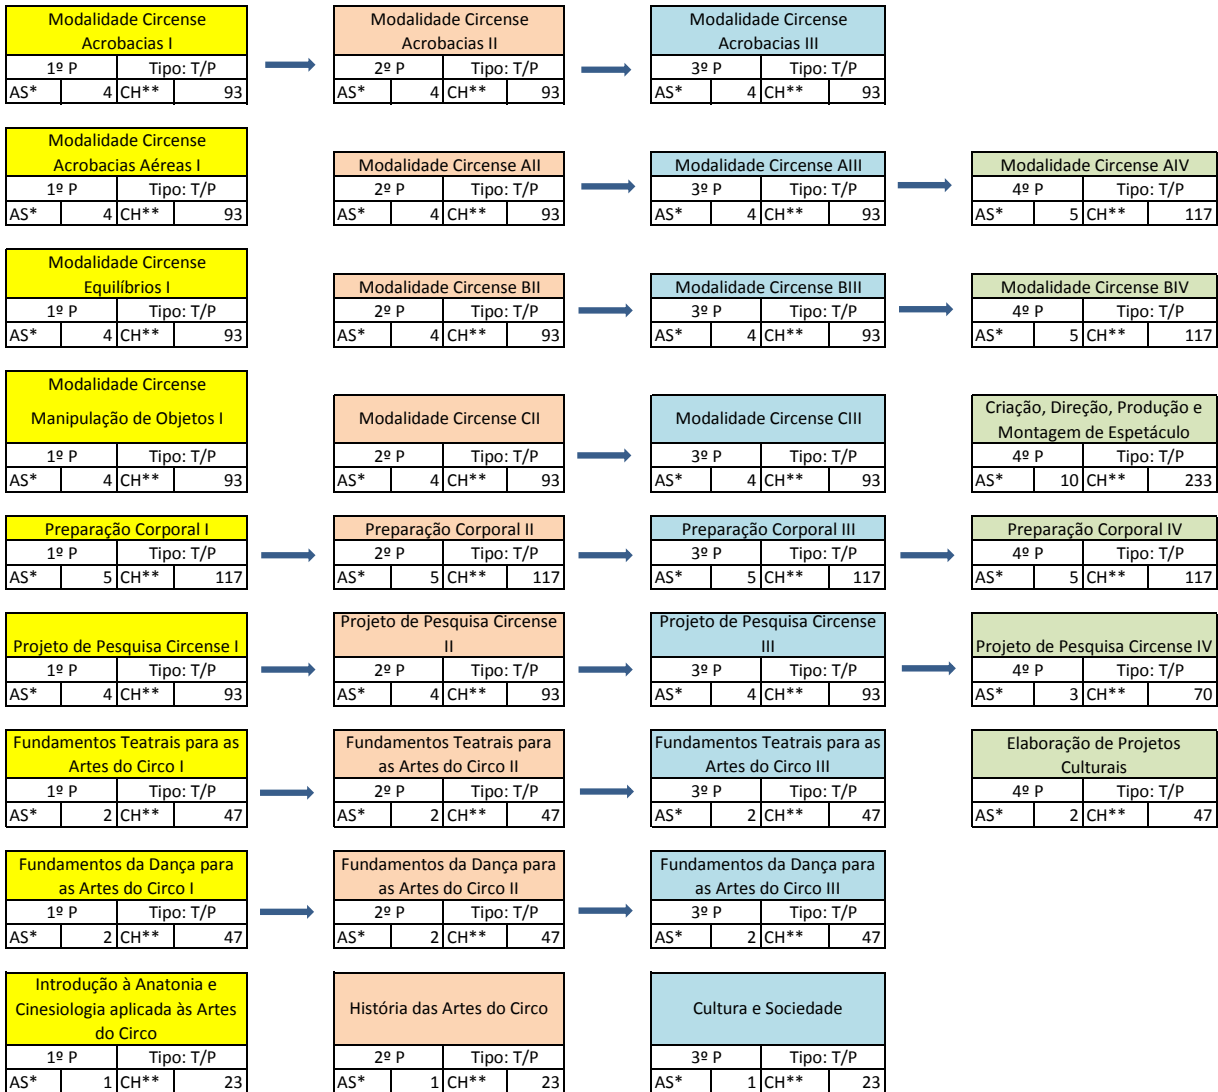

FLUXOGRAMA DAS DISCIPLINAS DO CURSO TÉCNICO EM ARTE CIRCENSE

OBS: *AS – AULA SEMANAL **CH – CARGA HORÁRIA